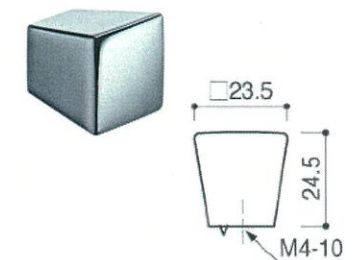

【取手】

カワジュン / ブルノブ PC-230M
品番：PC-230-XCM
サイズ：M
材質：亜鉛ダイキャスト
仕上げ：クローム
¥574（税込）